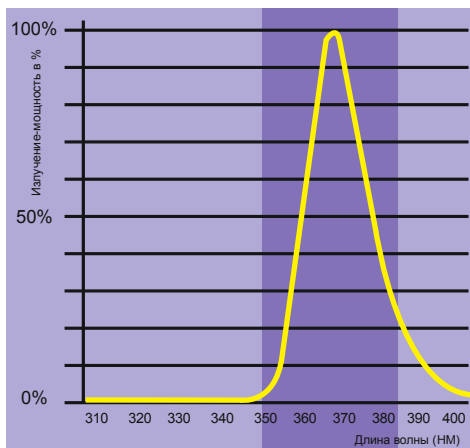

ОПТИМАЛЬНЫЙ СПЕКТР ИЗЛУЧЕНИЯ ДЛЯ ПРИВЛЕЧЕНИЯ НАСЕКОМЫХ

Данные лампы имеют спектр излучения в диапазоне от 350 нм до 380 нм. Этот спектр рекомендован Бирмингемским Университетом (Великобритания) на основе проведённых исследований по изучению привлекающей способности оптического излучения для широкого перечня видов насекомых. Также лампа излучает видимый свет для совмещения функции привлечения насекомых с функцией обычного освещения.