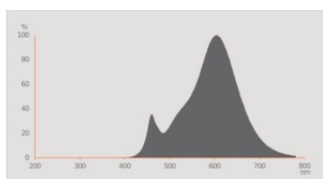

Фотометрические данные

Спад свет.потока в течение срока	0.70
Стандартное отклонение эллипса соотв.	≤ 6 sdcм
Номинальный световой поток	470 lm
Световой поток	470 lm
Световая отдача	95 lm/W
Диапазон регулируемой цв.темпер.	2700...6500 K
Цветовая температура	2700...6500 K
Индекс цветопередачи Ra	80
Уровень пульсации (Pst LM)	1.0
Уровень видимого стробоскопического эффекта (SVM)	0.9

Параметры света

Угол излучения	200 °
Время зажигания	< 0.5 s

РАЗМЕРЫ И ВЕС

Вес продукта	32,00 g
Диаметр	37,50 mm
Длина	107.00 mm
Ширина (вкл. круглые светильники)	37.50 mm
Высота (вкл. цилиндрические светильники)	37.50 mm
Внешняя колба [PICOS]	B40