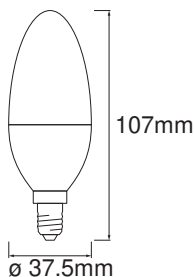

Фотометрические данные

Спад свет.потока в течение срока	0.70
Стандартное отклонение эллипса соотв.	≤ 6 sdcм
Номинальный световой поток	470 lm
Световой поток	470 lm
Световая отдача	95 lm/W
Диапазон регулируемой цв.темпер.	2700...6500 K
Цветовая температура	2700...6500 K
Индекс цветопередачи Ra	80
Уровень пульсации (Pst LM)	1.0
Уровень видимого стробоскопического эффекта (SVM)	0.9

Параметры света

Угол излучения	200 °
Время зажигания	< 0.5 s

РАЗМЕРЫ И ВЕС

Вес продукта	32,00 g
Диаметр	37,50 mm
Длина	107.00 mm
Ширина (вкл. круглые светильники)	37.50 mm
Высота (вкл. цилиндрические светильники)	37.50 mm
Внешняя колба [PICOS]	B40