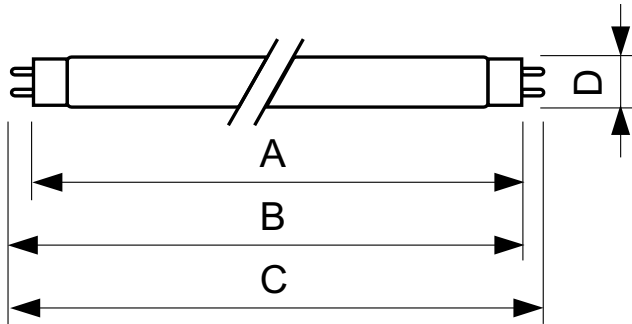

Соответствие требованиям и область применения	
Метка энергоэффективности (EEL)	A
Содержание ртути (Hg) (ном.)	8,0 mg
Энергопотребление кВт-час/1000 ч	43 kWh

Данные об изделии	
Полный код продукта	872790081584900
Название продукта для заказа	TL-D 36W/54-765 1SL/25
EAN/UPC — продукт	8727900815849
Код заказа	928048505451
Нумератор — количество на упаковку	1
Нумератор — упаковок на внешний короб	25
Материал № (12NC)	928048505451
Вес нетто (шт.)	135,000 g
ILCOS Code	FD-36/62/2A-E-G13

Чертеж размеров

TL-D 36W/54-765

Product	D (max)	A (max)	B (max)	B (min)	C (max)
TL-D 36W/54-765	28 mm	1199,4 mm	1206,5 mm	1204,1 mm	1213,6 mm
1SL/25					

Фотометрические данные

Цвет излучения /54-765

Цвет излучения /54-765