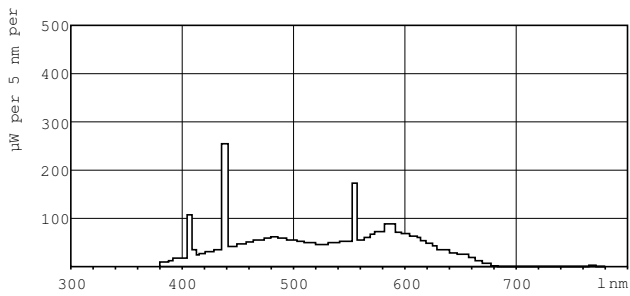

Чертеж размеров

TL-D 36W/54-765

Product	D (max)	A (max)	B (max)	B (min)	C (max)
TL-D 36W/54-765	28 mm	1199,4 mm	1206,5 mm	1204,1 mm	1213,6 mm
1SL/25					

Фотометрические данные

Цвет излучения /54-765

Цвет излучения /54-765