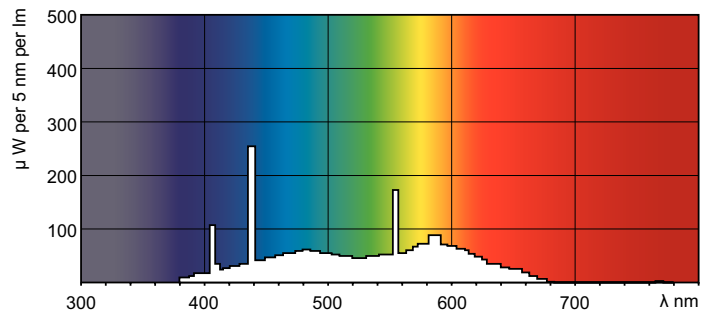

TL-D Standard Colours

TL-D 36W/54-765 1SL/25

Лампы TL-D Standard Colors (диаметр трубки 26 мм) вырабатывают свет в диапазоне от теплого белого до холодного дневного. Лампы умеренной эффективности и цветопередачи.

Чертеж размеров

TL-D 36W/54-765

Product	D (max)	A (max)	B (max)	B (min)	C (max)
TL-D 36W/54-765	28 mm	1199,4 mm	1206,5 mm	1204,1 mm	1213,6 mm
1SL/25					

Фотометрические данные

Цвет излучения /54-765

Цвет излучения /54-765