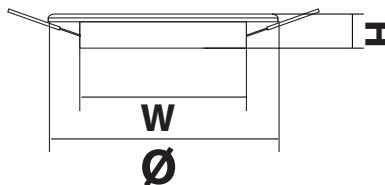

Gold  
золотой

Nikel  
матовый хром

МОДЕЛЬ	Ø ДИАМЕТР (мм)	W ШИРИНА (мм)	H ВЫСОТА (мм)	НАПРЯЖЕНИЕ (В)	ШТРИХКОД	ВЕС (г)	КОЛ-ВО В УПАКОВКЕ
FL-LUM Consta C GX53 White	105	85	45	220	4657352612120	80	60
FL-LUM Consta C GX53 Silver	105	85	45	220	4657352612137	85	100
FL-LUM Consta C GX53 Nikel	105	85	45	220	4657352612144	85	100
FL-LUM Consta C GX53 Gold	105	85	45	220	4657352612151	85	100